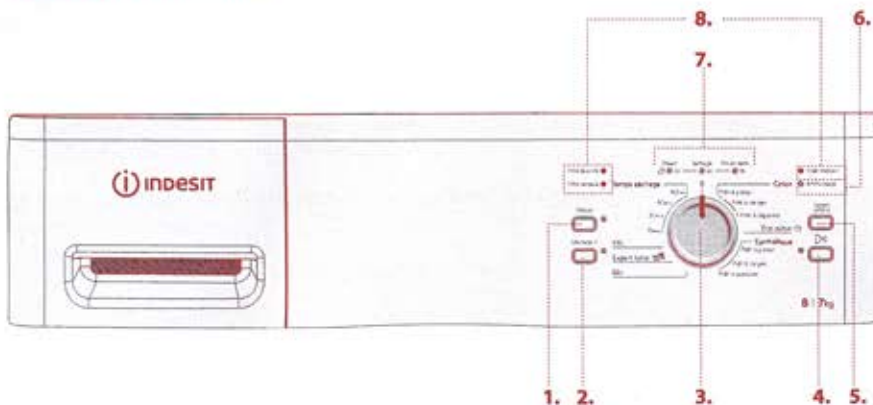

Avant d'utiliser l'appareil, lisez attentivement les Consignes de sécurité.

DESCRIPTION DU PRODUIT

APPAREIL

1. Plan de travail
2. Panneau de commande
3. Réservoir d'eau
4. Porte
5. Poignée de porte
6. Filtre de porte (derrière la porte)
7. Filtre inférieur (derrière le volet)
8. Supports réglables (4)

PANNEAU DE COMMANDE

1. Option Délicat
2. Option Séchage +
3. Sélecteur de programme
4. Touche Départ / Pause
5. Touche Départ différé
6. Voyant Antifroissage
7. Voyant séquence programme /
Voyants Départ différé
8. Voyants de panne